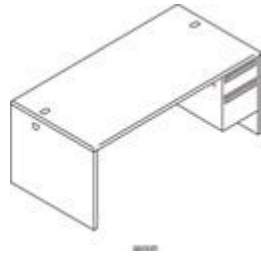

## 3/4 PEDESTALS

**Double Pedestal Desks 2/2**  
(drawers: box/file)  
72" w x 36" d x 29 1/2" h  
**38180 \$774.40**  
66" w x 30" d x 29 1/2" h  
**38170 \$740.88**  
60" w x 30" d x 29 1/2" h  
**38155 \$661.50**

**Right Pedestal Desks 0/2**  
(drawers: box/file)  
72" w x 36" d x 29 1/2" h  
**38293R Right \$689.72**  
66" w x 30" d x 29 1/2" h  
**38291R Right \$635.63**  
48" w x 30" d x 29 1/2" h  
**38251 Right \$562.72**