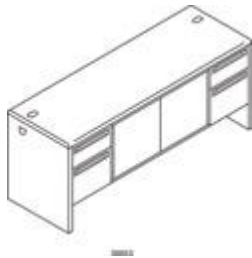

**Right Pedestal Desks 0/2**  
(drawers: box/file)  
72" w x 36" d x 29 1/2" h  
**38293R Right \$689.72**  
66" w x 30" d x 29 1/2" h  
**38291R Right \$635.63**  
48" w x 30" d x 29 1/2" h  
**38251 Right \$562.72**

**Left Pedestal Desks 2/0**  
(drawers: box/file)  
72" w x 36" d x 29 1/2" h  
**38294L Left \$689.72**  
66" w x 30" d x 29 1/2" h  
**38292L Left \$635.63**  
48" w x 30" d x 29 1/2" h  
**38252L Left \$562.72**

**Right Returns 0/2**  
(drawers: box/file)  
60" w x 24" d x 29 1/2" h  
**38217R Right \$457.46**  
48" w x 24" d x 29 1/2" h  
**38215R Right \$416.30**

**Left Returns 2/0** (drawers: box/file)  
60" w x 24" d x 29 1/2" h  
**38218L Left \$457.46**  
48" w x 24" d x 29 1/2" h  
**38216L Left \$416.30**