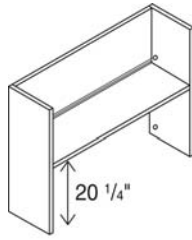

## SHARED COMPONENTS

**Stack-on Storage w/o doors**  
 20 1/4" clearance  
 36 1/4 x 13 1/2"

<b>38244N</b>	72"	<b>\$371.62</b>
<b>38243N</b>	66"	<b>\$351.21</b>
<b>38242N</b>	60"	<b>\$326.93</b>
<b>38241N</b>	48"	<b>\$297.53</b>

**Flipper Doors**  
 16" w/lock

<b>38249</b>	2@36"	<b>\$207.56</b>
<b>38248</b>	2@33"	<b>\$202.27</b>
<b>38247</b>	2@30"	<b>\$213.44</b>
<b>38246</b>	1@48"	<b>\$118.78</b>

**Stack-on Storage Open Shelf**  
 20 1/4" clearance  
 36 1/4 x 13 1/2"