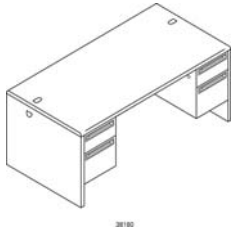

## ¾ PEDESTALS

**Double Pedestal Desk 2/2**  
(drawers: box/file)  
**38180** 72x36x29½" **\$793.80**  
**38170** 66x30x29½" **\$759.70**  
**38155** 60x30x29½" **\$678.55**

**Right Pedestal Desk 0/2**  
(drawers: box/file)  
**38293R** 72x36x29½" **\$707.36**  
**38291R** 66x30x29½" **\$652.09**  
**38251R** 48"x30x29½" **\$576.83**