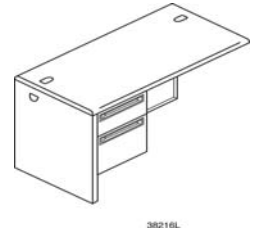

## ¾ PEDESTALS

**Double Pedestal Desk 2/2**  
(drawers: box/file)  
**38180** 72x36x29½" **\$793.80**  
**38170** 66x30x29½" **\$759.70**  
**38155** 60x30x29½" **\$678.55**

**Right Pedestal Desk 0/2**  
(drawers: box/file)  
**38293R** 72x36x29½" **\$707.36**  
**38291R** 66x30x29½" **\$652.09**  
**38251R** 48"x30x29½" **\$576.83**

**Left Pedestal Desk 2/0**  
(drawers: box/file)  
**38294L** 72x36x29½" **\$707.36**  
**38292L** 66x30x29½" **\$652.09**  
**38252L** 48x30x29½" **\$576.83**

**Right Return 0/2**  
(drawers: box/file)  
**38217R** 60x24x29½" **\$469.22**  
**38215R** 48x24x29½" **\$426.83**