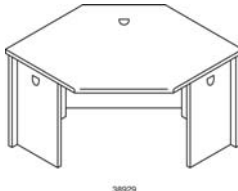

**Credenza Single Pedestal Right 0/2**  
(drawers: box/file)  
**38856R** 72" 24x29½" **\$586.82**  
**38858R** 66" **\$544.49**

**Credenza Single Pedestal Left 2/0**  
(drawers: box/file)  
**38855L** 72" 24x29½" **\$586.82**  
**38857L** 66" **\$544.49**

**Peninsula w/end panel**  
**38941** 70x36x29½" **\$551.54**  
**38942** 70x30x29½" **\$525.50**  
**38966** 66x30x29½" **\$510.38**

**Peninsula**  
for "L" configuration  
**38473** 58x30x29½" **\$447.47**  
**38472** 58x24x29½" **\$422.77**

**Corner Unit**  
for use with returns or bridges  
**38929** 24x42x42x24x29½" **\$557.42**  
**38928** 24x36x36x24x29½" **\$532.14**

**Bridge**  
(single pedestal desk to  
Single pedestal credenza)  
**38210** 48x24x29½" **\$236.38**  
**38220** 42x24x29½" **\$224.62**  
**38230** 36x24x29½" **\$222.85**